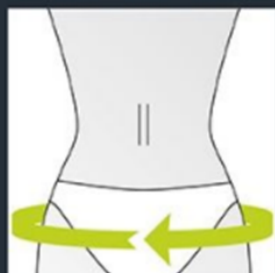

Größentabelle

Art.-Nr.: K.210.90*

Unisex

Messung Damen

Hüfte

cm	Größe
76 – 86	*1
86 – 98	*2
98 – 111	*3
111 – 125	*4
125 – 140	*5

Messung Herren

Taille

cm	Größe
66 – 76	*1
76 – 88	*2
88 – 101	*3
101 – 115	*4
115 – 130	*5